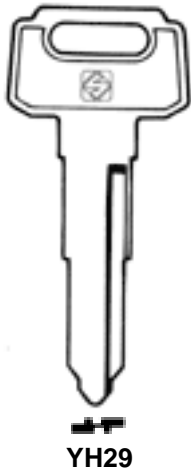

YH29

FOR: YAMAHA

1:1 scale

458

5

98

Ignition and steering wheel lock

Petrol cap

SUZUKI (CYCLES)

AN125
VS600
VS800

SAP REFERENCES

CYH29	10
CYH29	20

D..... 32010-79897

D..... 1234

DIMENSIONS

Blade length (G): 19.200mm (0.756in)

Blade width (H): 7.500mm (0.295in)

CATEGORY

Vehicles

USE

CARS

COMPARATIVE REFERENCES

ANIS	NH4R
BOERKEY	1327%D
CEA	YMH20
CHARLES BIRCH	5953
CURTIS	SU-11
CURTIS	YM-60
DOMINION LOCK	YH49
ERREBI	YA23
FUKI	M309D
FUKI	M387
HD	YMH20
ILCO	X118
JMA	YAMA-19D
KRAGA	J353
LOTUS	YM58
ORION	YM37
ROYAL CLOVER	FM309
RR	YMA45
TAYLOR	X118