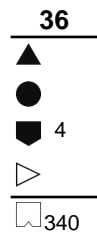

## FOR: VIRO

CVI085 10  
CVI085 20

1:1 scale

**VI085**

.... 012345

## DIMENSIONS

**Blade length (G):** 18.000mm (0.709in)  
**Blade width (H):** 7.500mm (0.295in)