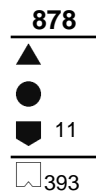

## FOR: LOWE & FLETCHER (AUS)

1:1 scale

LF39

09 ... 1-900  
29 ... 001-478

## DIMENSIONS

**Blade length (G):** 29.800mm (1.173in)  
**Blade width (H):** 7.000mm (0.276in)