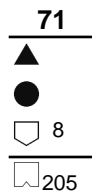

LF32

FOR: LOWE & FLETCHER

1:1 scale

LF32

..... 66001-68000
..... 81001-87000

DIMENSIONS

Blade length (G): 26.000mm (1.024in)
Blade width (H): 7.000mm (0.276in)

CATEGORY