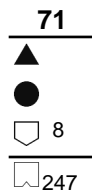

## FOR: LOWE & FLETCHER

1:1 scale

LF19R

EL . . . . 9001-9500

## DIMENSIONS

Blade length (G): 25.500mm (1.004in)

Blade width (H): 7.000mm (0.276in)