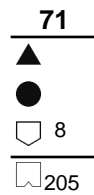

LF19

FOR: LOWE & FLETCHER

CLF19 10
CLF19 20

1:1 scale

LF19

..... 66001-68000
..... 81001-87000

DIMENSIONS

Blade length (G): 25.500mm (1.004in)
Blade width (H): 7.000mm (0.276in)