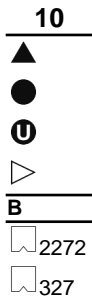

CS207

FOR: CISA

1:1 scale

CS207

E 123467890ABCDEFGHI
. 123456

JMA	CI-IL
KEY-LINE	CA5S
KIS	GG2
KRAGA	Z2
LOTUS	CSA17
MISTER MINIT	18
ORION	CSA5L
ORION	CSA5LYT
ORION	CSA5LYU
RR	CA4

SILCA CATALOGUE

[Silca 108](#)
page 48

COLOR VARIANTS

DIMENSIONS

Blade length (G): 27.000mm (1.063in)
Blade width (H): 8.400mm (0.331in)

CATEGORY

Cylinder lock

USE

CYLINDERS
PADLOCKS 50 MM
PADLOCKS 60 MM

SECONDARY BRANDS