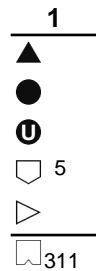

## FOR: BETA

1:1 scale

**BE203**

..... 123456

## DIMENSIONS

**Blade length (G):** 28.000mm (1.102in)

**Blade width (H):** 8.000mm (0.315in)