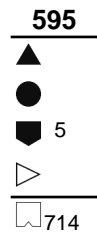

## FOR: ABUS

1:1 scale

**AB19**

..... 123456

## DIMENSIONS

**Blade length (G):** 23.200mm (0.913in)

**Blade width (H):** 7.000mm (0.276in)